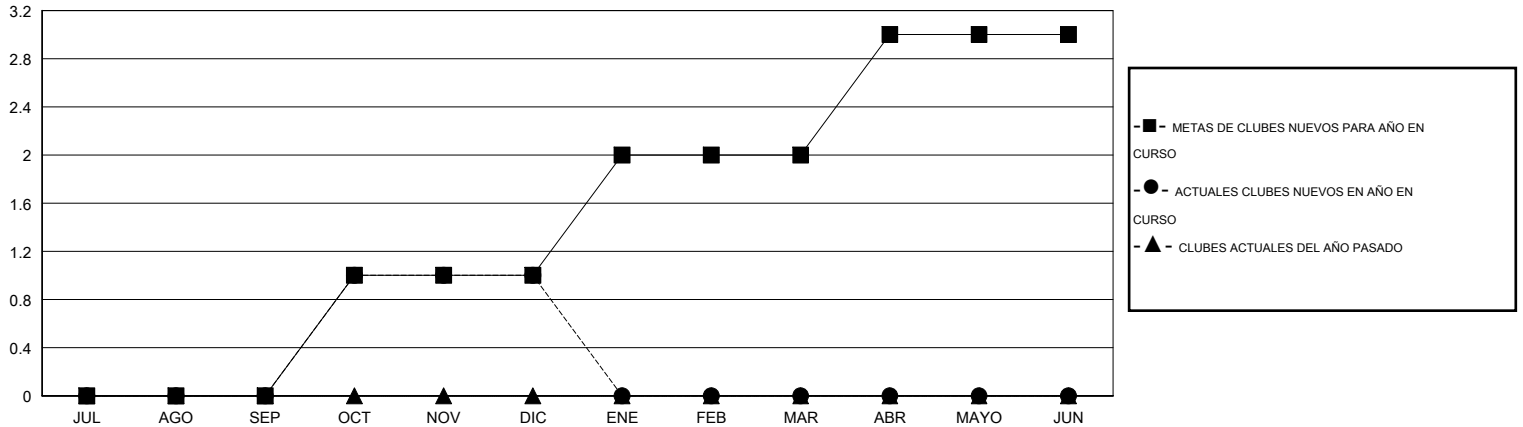

MONTHLY MEMBERSHIP PROGRESS REPORT

District O 1

Results as of: 12/31/2016

GMT: Pedro Marrello

UBICACIÓN ARGENTINA

GMT DE AE 3

Clubes					socios				
RESULTADOS DE 2016-2017					RESULTADOS DE 2016-2017				
TRIMESTRE	META DE CLUBES NUEVOS	NUEVOS CLUBES	CLUBES DADOS DE BAJA	GANANCIA/PÉRDIDA NETA	TRIMESTRE	META DE SOCIOS NUEVOS	SOCIOS FUNDADORES Y NUEVOS SOCIOS AÑADIDOS	SOCIOS DADOS DE BAJA	GANANCIA/PÉRDIDA NETA
JUL/AGO/SEP	0	0	1	-1	JUL/AGO/SEP	3	21	46	-25
OCT/NOV/DIC	1	1	0	1	OCT/NOV/DIC	23	58	25	33
ENE/FEB/MAR	1	0	0	0	ENE/FEB/MAR	16	0	0	0
ABR/MAYO/JUN	1	0	0	0	ABR/MAYO/JUN	15	0	0	0

METAS Y CIFRA ACUMULATIVA DE CLUBES NUEVOS

METAS Y CIFRA ACUMULATIVA DE SOCIOS

CLUBES DADOS DE BAJA: 1	16 CLUBS OF 47 AÑADIERON 1 O MÁS SOCIOS NUEVOS	DISTRIBUCIÓN POR SEXO
		MASCULINO 355 (42.16%)
		FEMENINO 487 (57.84%)
SOCIOS DADOS DE BAJA	CLIC AQUÍ PARA DATOS DE SALUD DE CLUB	SOCIOS EN UNIDAD FAMILIAR 317
FALLECIDOS 4		CABEZA DE FAMILIA 147
CLUB CANCELADO 0		NO ES CABEZA DE FAMILIA 170
OTRO 67		
TOTAL 71		