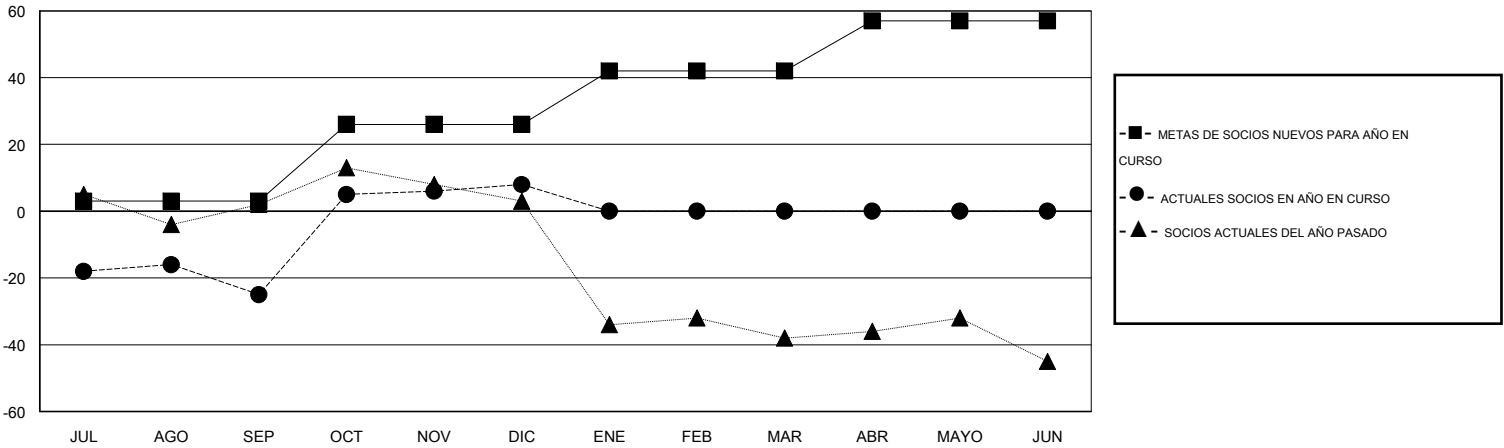

MONTHLY MEMBERSHIP PROGRESS REPORT

District O 1

Results as of: 12/31/2016

GMT: Pedro Marrello

UBICACIÓN ARGENTINA

GMT DE AE 3

Clubes					socios				
RESULTADOS DE 2016-2017					RESULTADOS DE 2016-2017				
TRIMESTRE	META DE CLUBES NUEVOS	NUEVOS CLUBES	CLUBES DADOS DE BAJA	GANANCIA/PÉRDIDA NETA	TRIMESTRE	META DE SOCIOS NUEVOS	SOCIOS FUNDADORES Y NUEVOS SOCIOS AÑADIDOS	SOCIOS DADOS DE BAJA	GANANCIA/PÉRDIDA NETA
JUL/AGO/SEP	0	0	1	-1	JUL/AGO/SEP	3	21	46	-25
OCT/NOV/DIC	1	1	0	1	OCT/NOV/DIC	23	58	25	33
ENE/FEB/MAR	1	0	0	0	ENE/FEB/MAR	16	0	0	0
ABR/MAYO/JUN	1	0	0	0	ABR/MAYO/JUN	15	0	0	0

METAS Y CIFRA ACUMULATIVA DE CLUBES NUEVOS

METAS Y CIFRA ACUMULATIVA DE SOCIOS

CLUBES DADOS DE BAJA: 1	16 CLUBS OF 47 AÑADIERON 1 O MÁS SOCIOS NUEVOS	DISTRIBUCIÓN POR SEXO
		MASCULINO 355 (42.16%)
		FEMENINO 487 (57.84%)
SOCIOS DADOS DE BAJA	CLIC AQUÍ PARA DATOS DE SALUD DE CLUB	SOCIOS EN UNIDAD FAMILIAR 317
FALLECIDOS 4		CABEZA DE FAMILIA 147
CLUB CANCELADO 0		NO ES CABEZA DE FAMILIA 170
OTRO 67		
TOTAL 71		